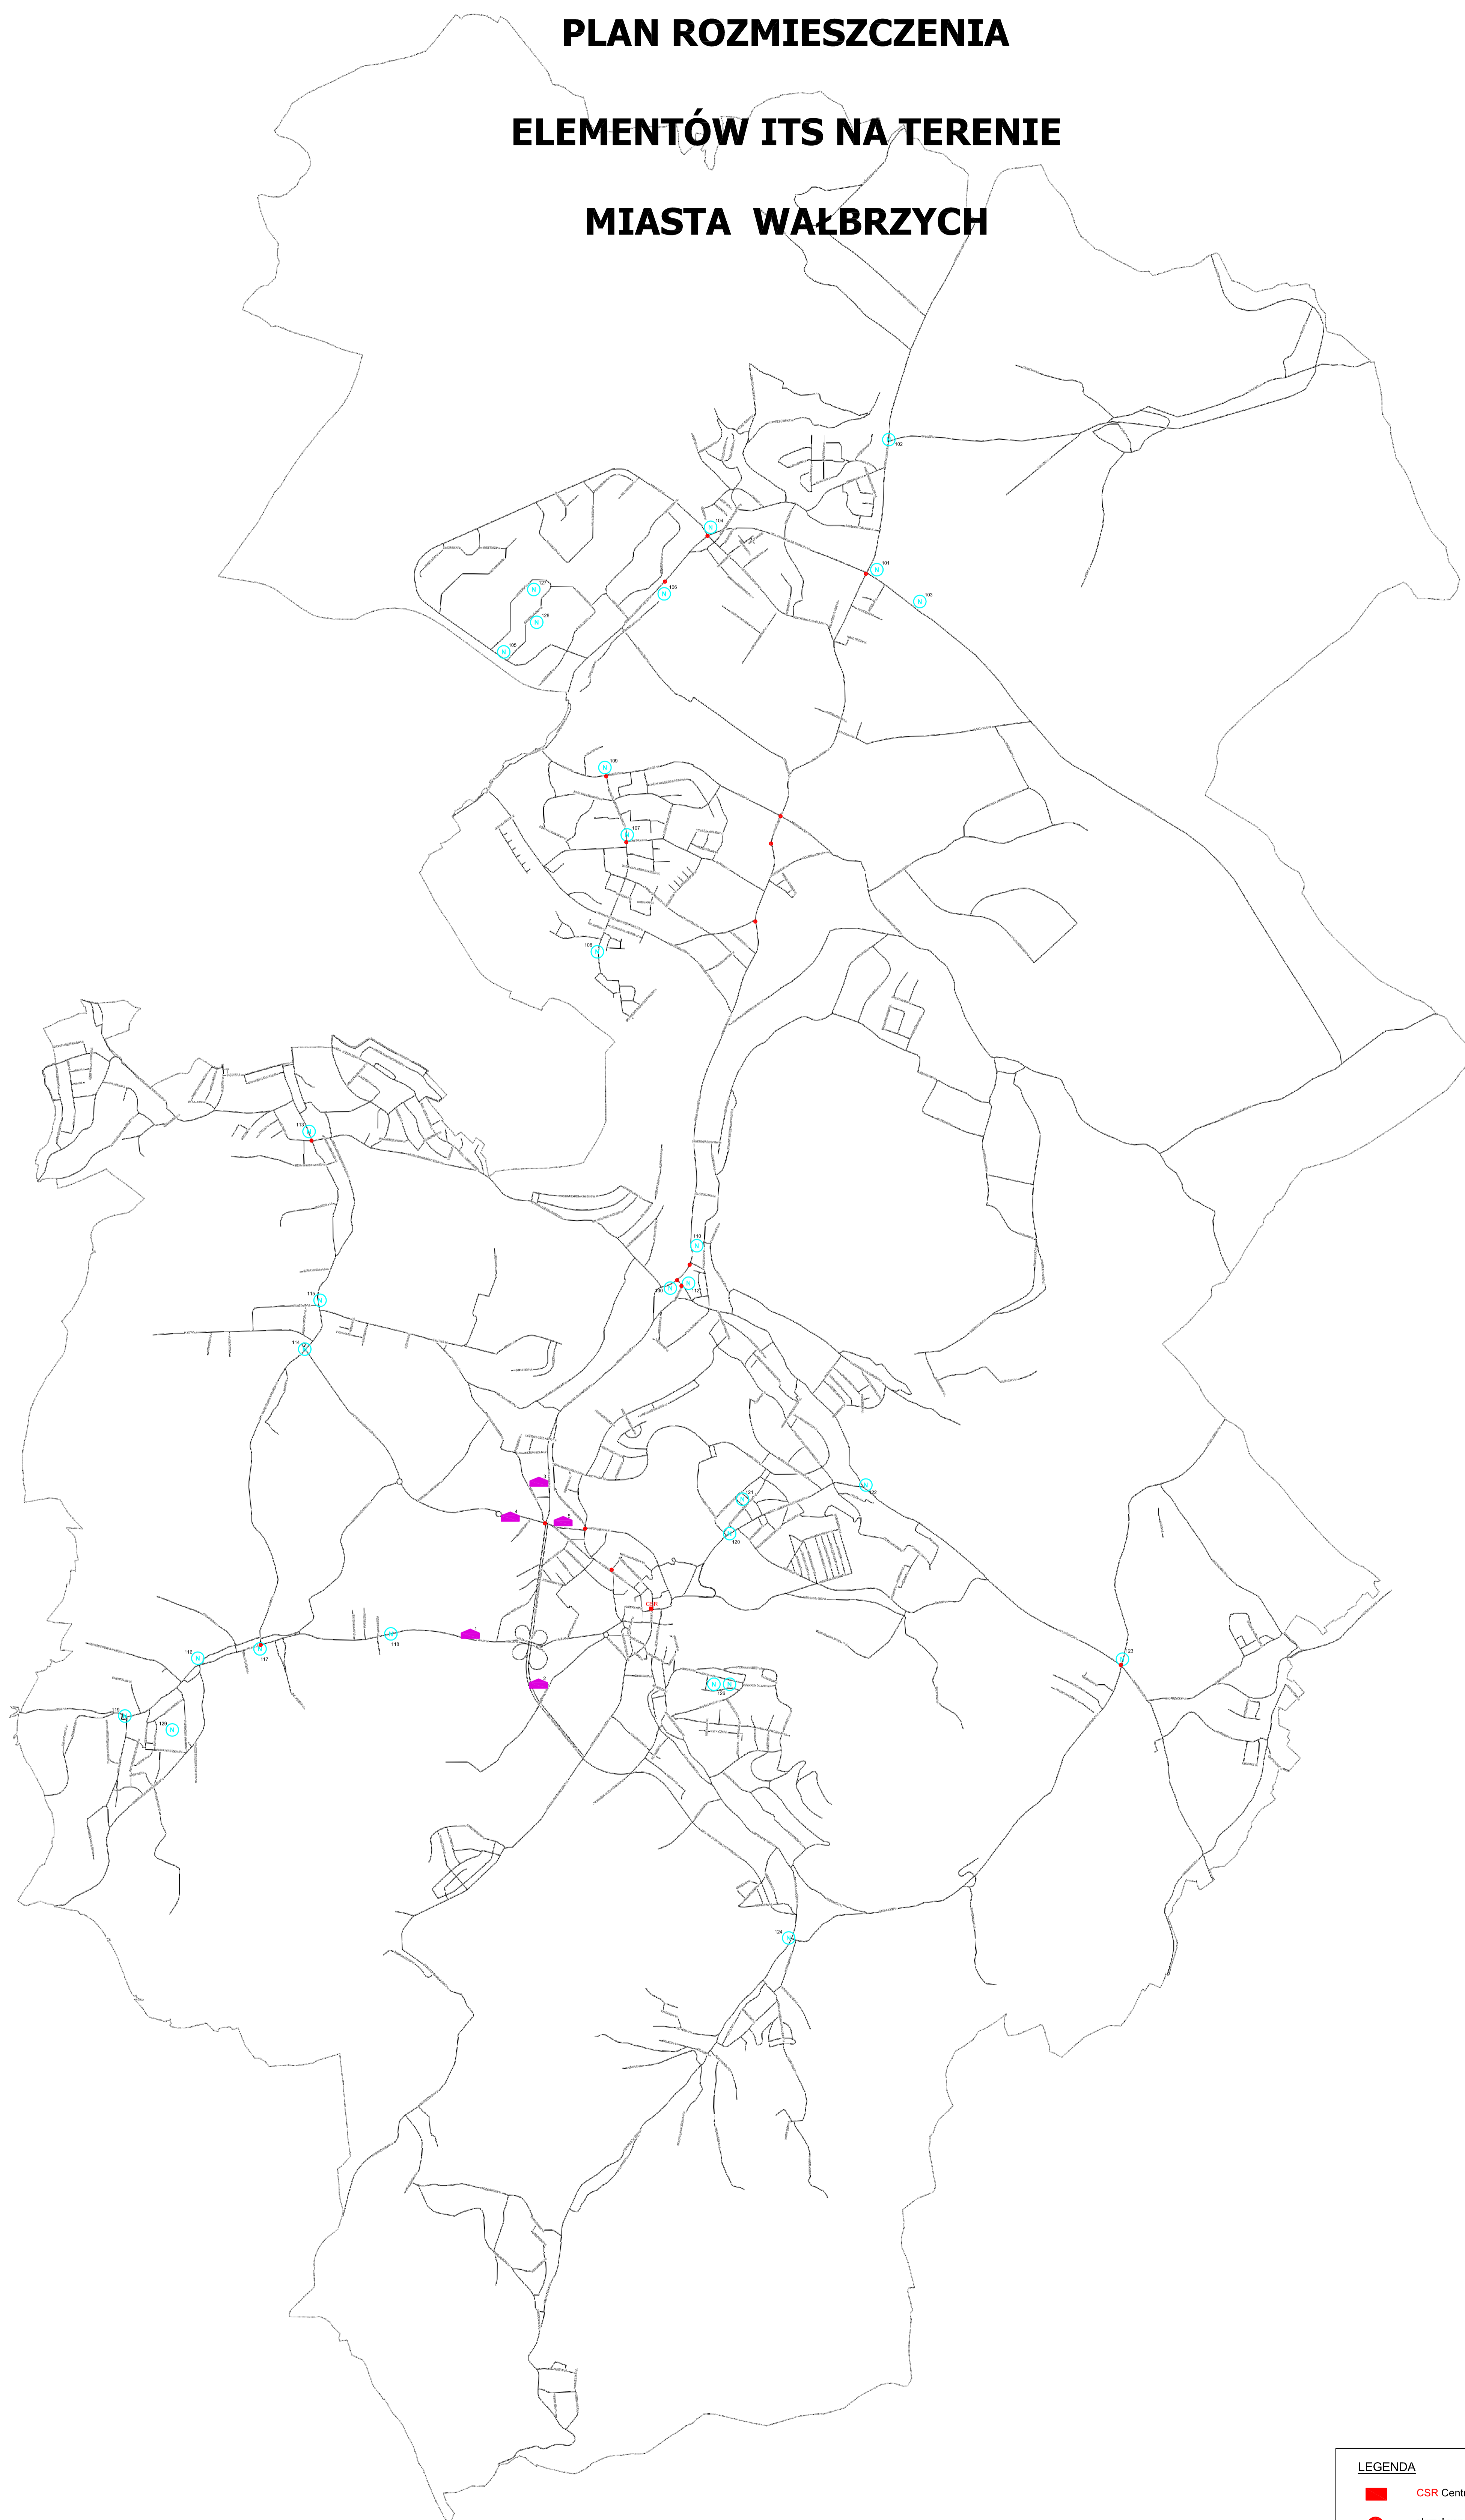

**PLAN ROZMIESZCZENIA
ELEMENTÓW ITS NA TERENIE
MIASTA WAŁBRZYCH**

LEGENDA	
■	CSR Centrum Sterowania Ruchem
●	skrzyżowania z sygnalizacją świetlną, modernizowane
📷	kamery monitoringu wizyjnego do instalacji (nowe)
■	tablice informacji parkingowej

Tytuł zadania:		Inteligentny System Transportu w Wałbrzychu			
Tytuł rysunku:		Elementy ITS			
Inwestor:		Urząd Miasta Wałbrzycha			
Opracował:		Konsorcjum firm: Softblue SA, APL P. Grzegorzewicz			
Nr rys. :	Ilość arkuszy:	Skala:	Data:	Wersja:	Stanowi załącznik:
1	1	1:20 000	wrzesień 2016 r.	2.0	PFU