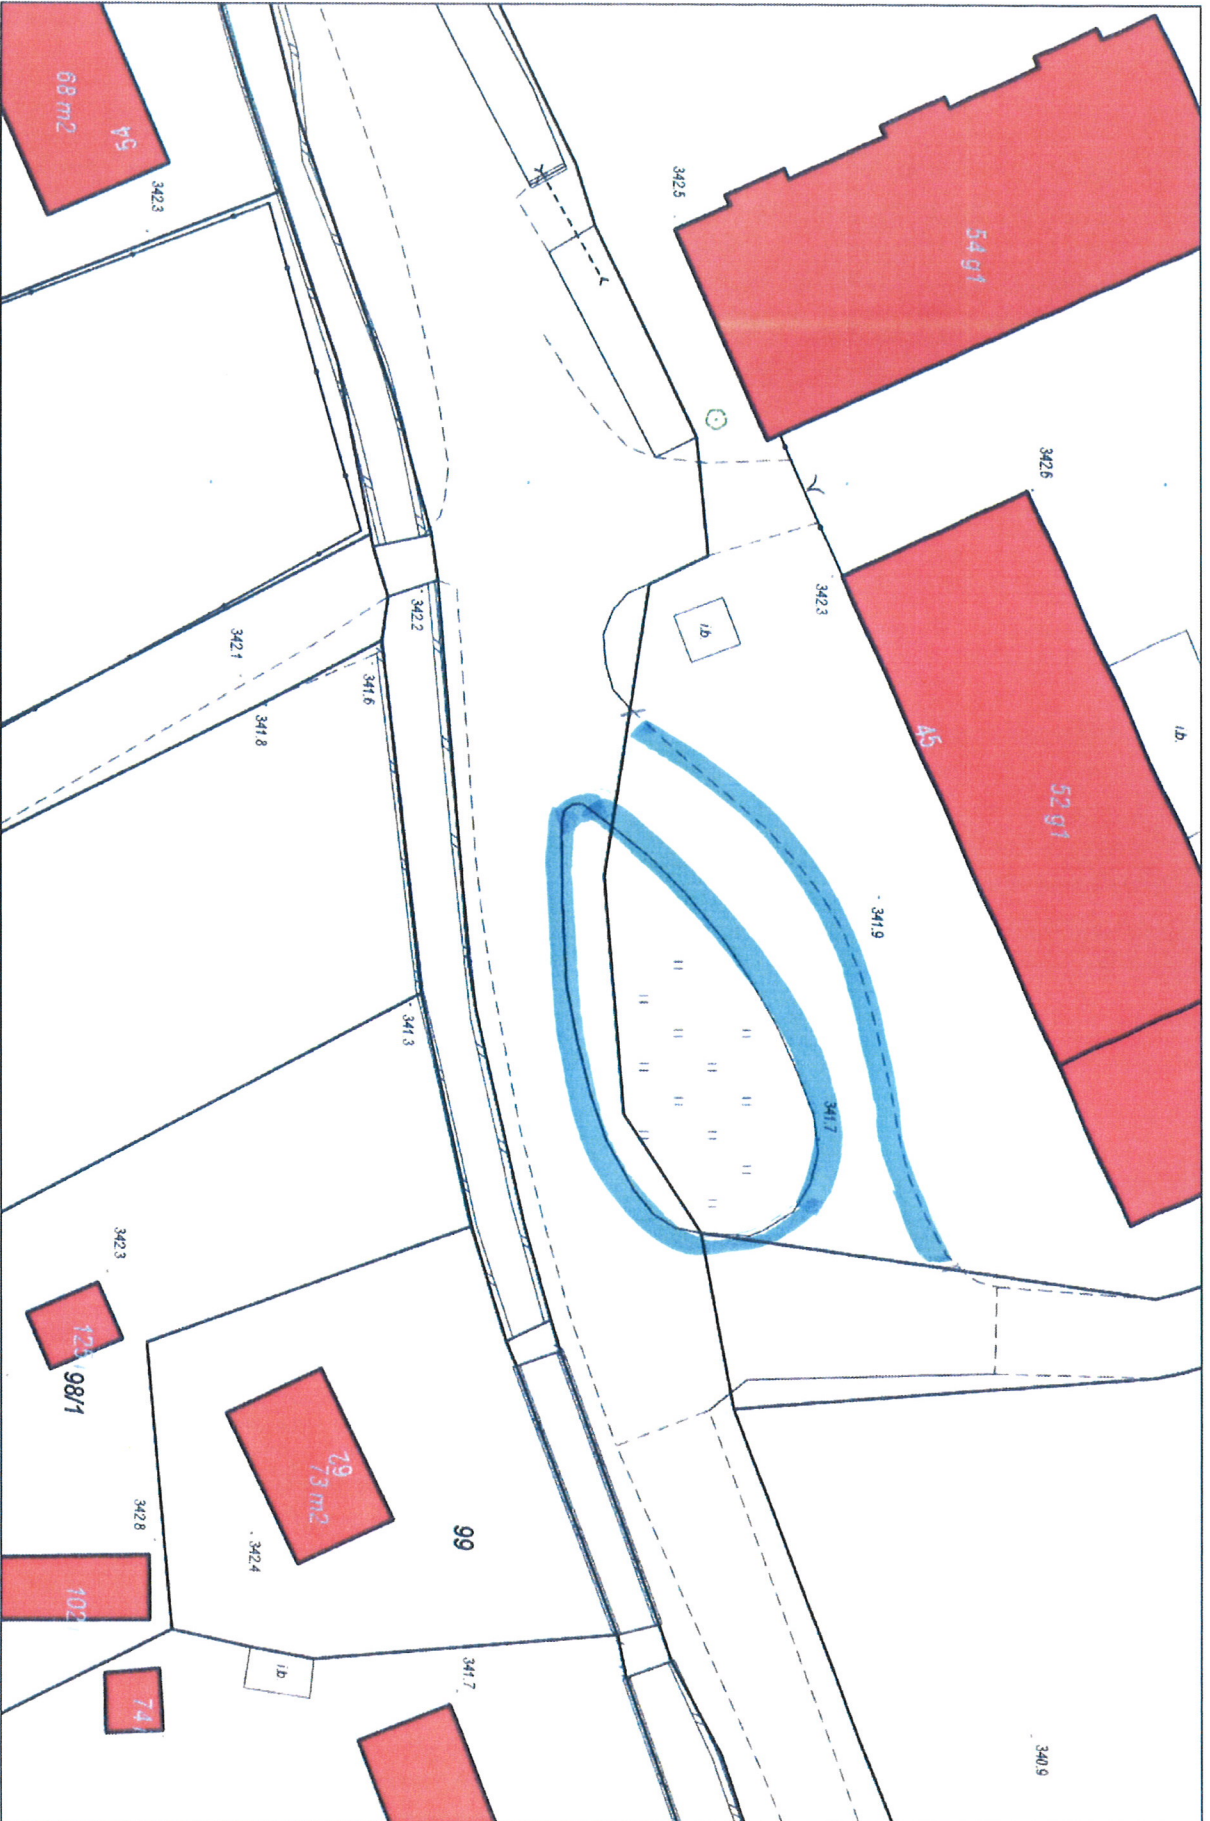

Wydruk w skali 1:500

RETLA ORKANA - POWIATÓW

WebEWID

Wydruk w skali 1:500

PEŁNA JERDZIĘCKA KSIĄŻ

WebEMID

Strona 1/1

Wydruk w skali 1:500

PIEŁA WILCZKA - LUBIECHÓW

Wydruk w skali 1:500

PETLA BIAŁOZYŃSKIEGO - KONRAD ÓL

Wydruk w skali 1:500

PEŁNA MIASTECZYSKA – GŁINIK STARY

70

Wydruk w skali 1:500

PETLA BEETHOVENA - GP-3

PEŁTA-ul. BYSTRZYCKA RUSINÓW

ok
ar

1620D

1620D

7K 2

el

Rc

niecz

1620D

1620D

PRZYSTANEK ~ pl. SOLIDARNOŚCI