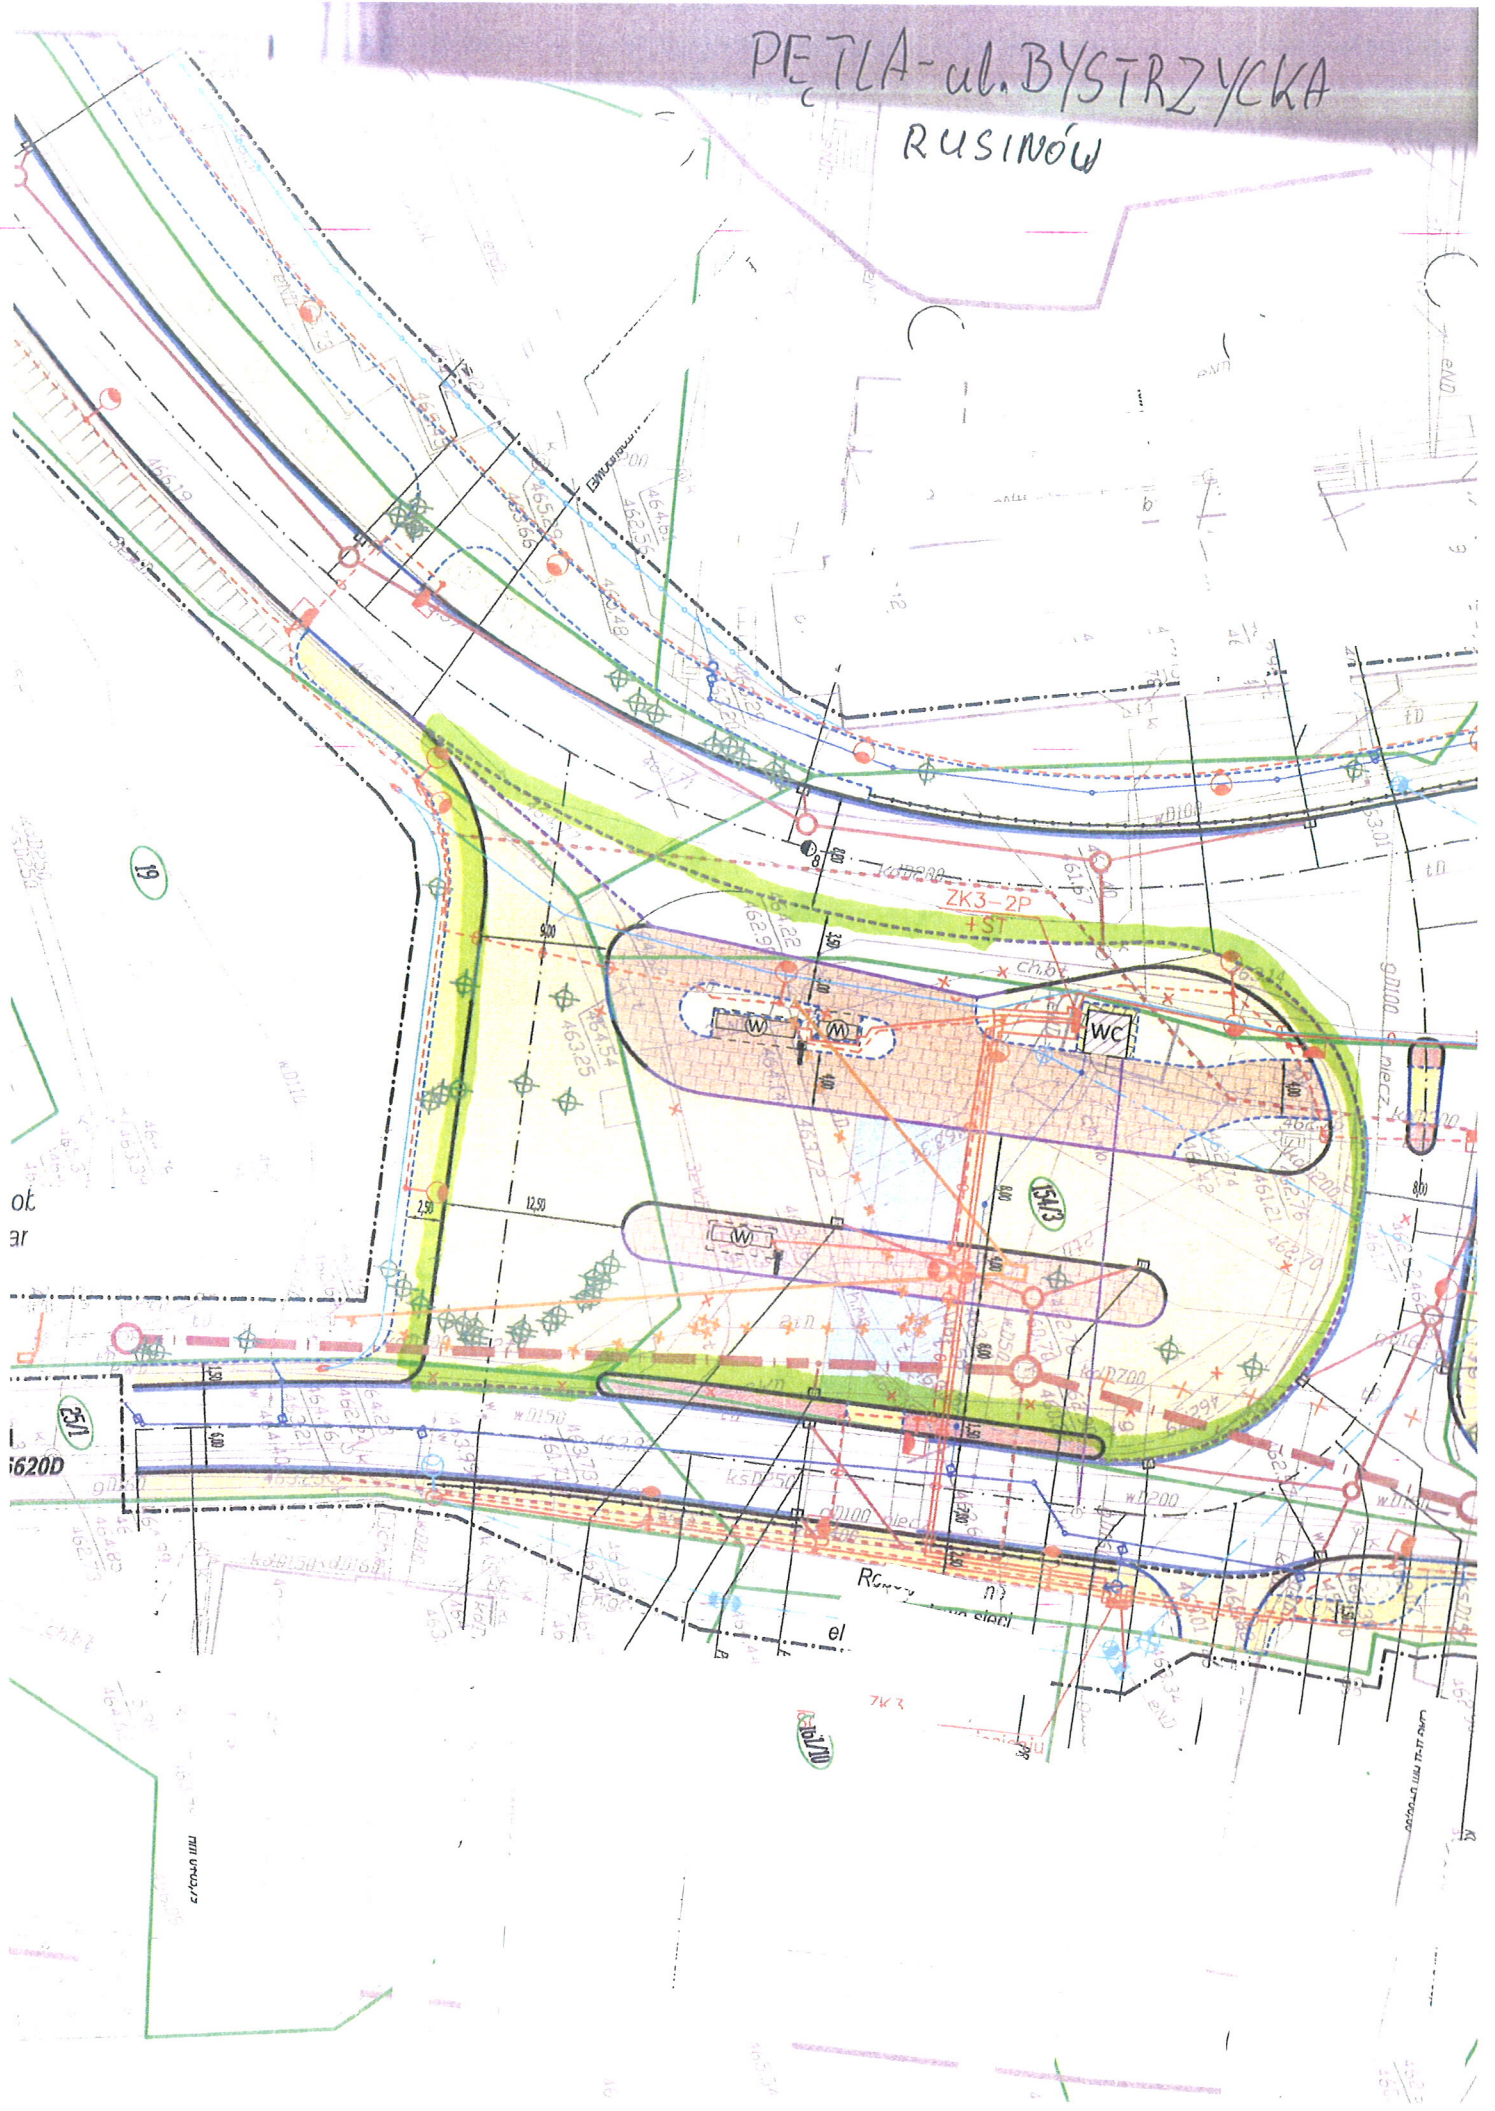

Wydruk w skali 1:500

RETLA ORKANA - POWIATÓW

WebEWID

Wydruk w skali 1:500

PEŁNA JERDZIĘCKA KSIĄŻ

WebEMID

Strona 1/1

Wydruk w skali 1:500

PIEŁA WILCZKA - LUBIECHÓW

Wydruk w skali 1:500

PETLA BIAŁOZYŃSKIEGO - KONRAD ÓL

Wydruk w skali 1:500

PEŁNA MIASTECZYSKA – GŁINIK STARY

70

Wydruk w skali 1:500

PETLA BEETHOVENA - GP-3

PEŁTA-ul. BYSTRZYCKA RUSINÓW

ok
ar

1620D

1620D

7K 2

el

Rc

niecz

1620D

1620D

PRZYSTANEK ~ pl. SOLIDARNOŚCI