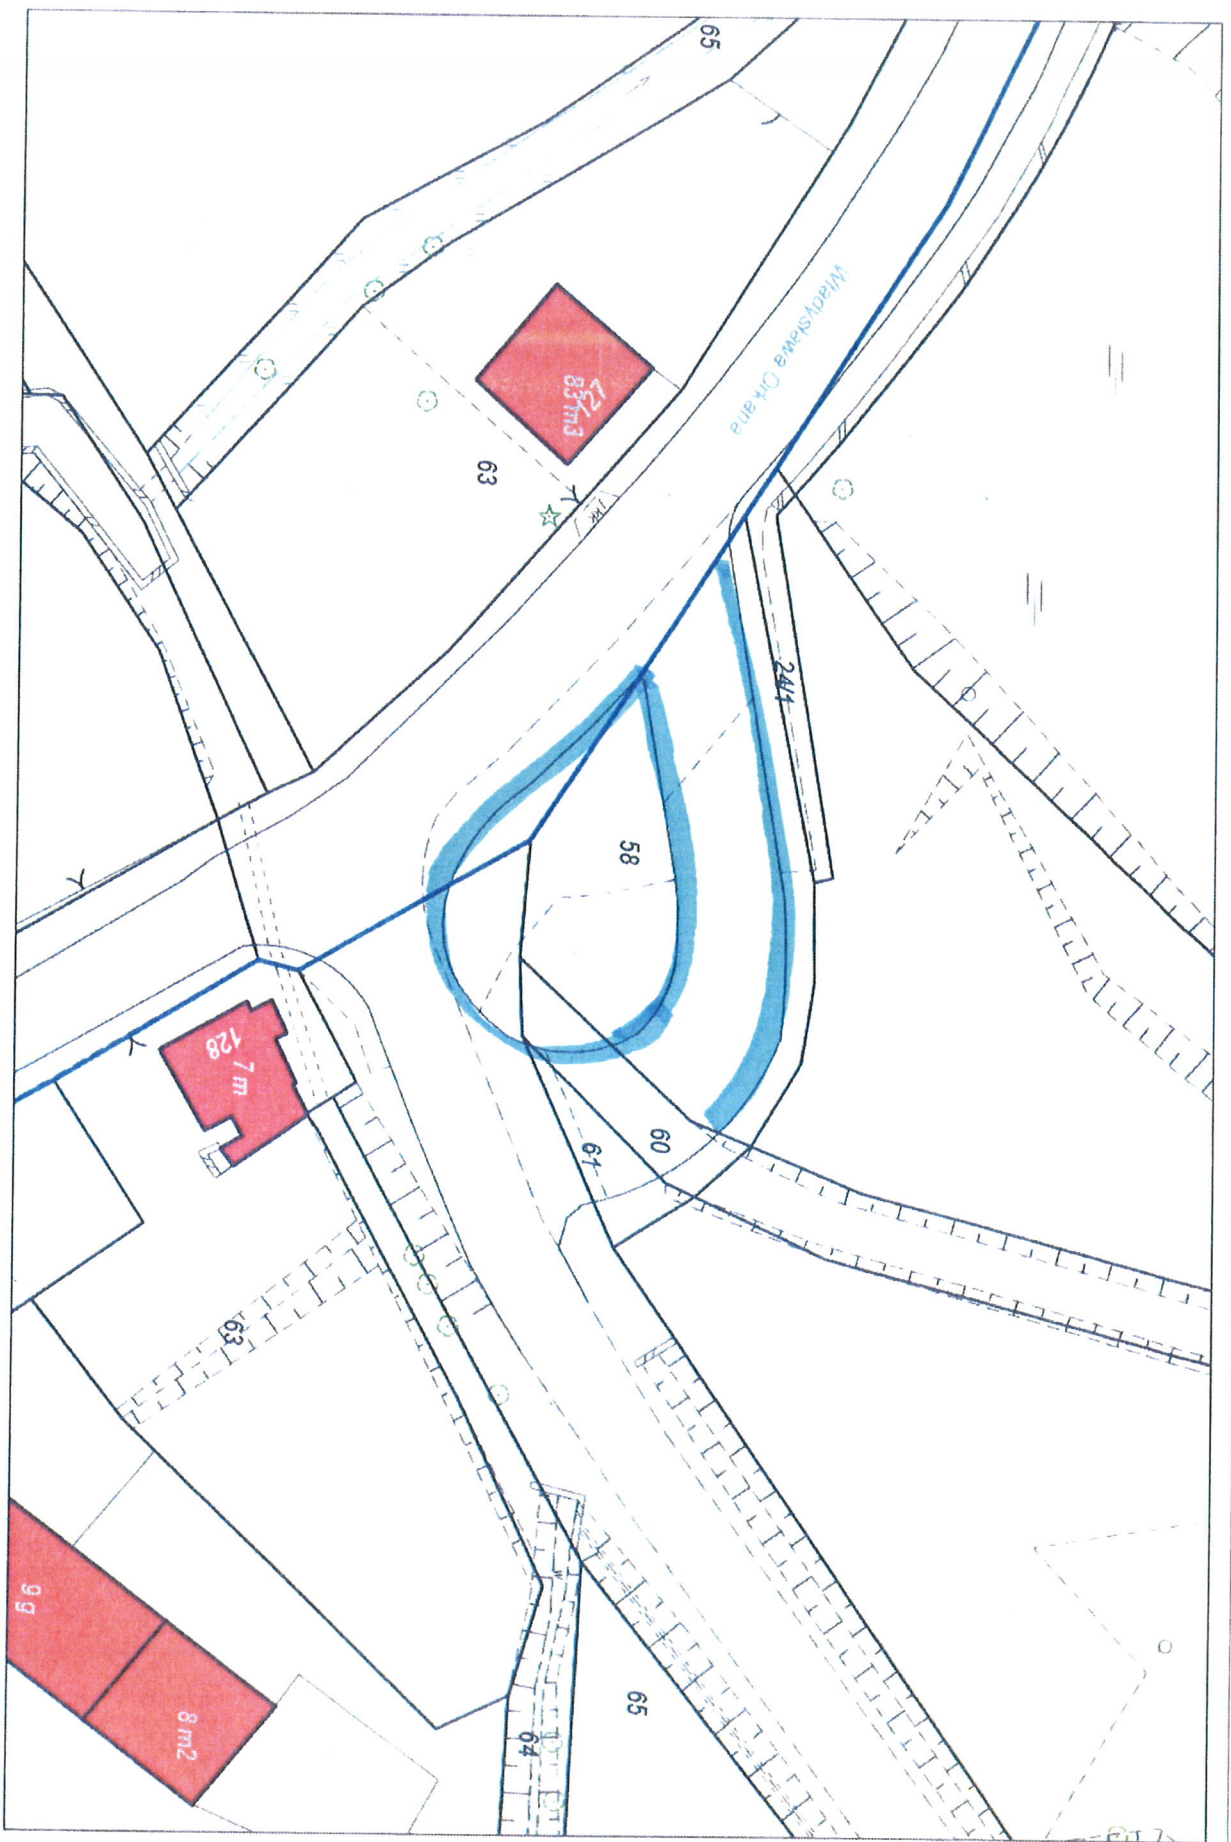

Wydruk w skali 1:500

RETLA ORKANA - POWIATÓW

WebEWID

Wydruk w skali 1:500

PEŁNA JERDZIĘCKA KSIĄŻ

WebEMID

Strona 1/1

Wydruk w skali 1:500

PIEŁA WILCZKA - LUBIECHÓW

Wydruk w skali 1:500

PETLA BIAŁOZYŃSKIEGO - KONRAD ÓL

Wydruk w skali 1:500

PEŁNA MIASTECZYSKA – GŁINIK STARY

70

Wydruk w skali 1:500

PETLA BEETHOVENA - GP-3

PEŁTA-ul. BYSTRZYCKA RUSINÓW

ok
ar

1620D

1620D

7K 2

el

Rc

niecz

1620D

1620D

PRZYSTANEK ~ pl. SOLIDARNOŚCI