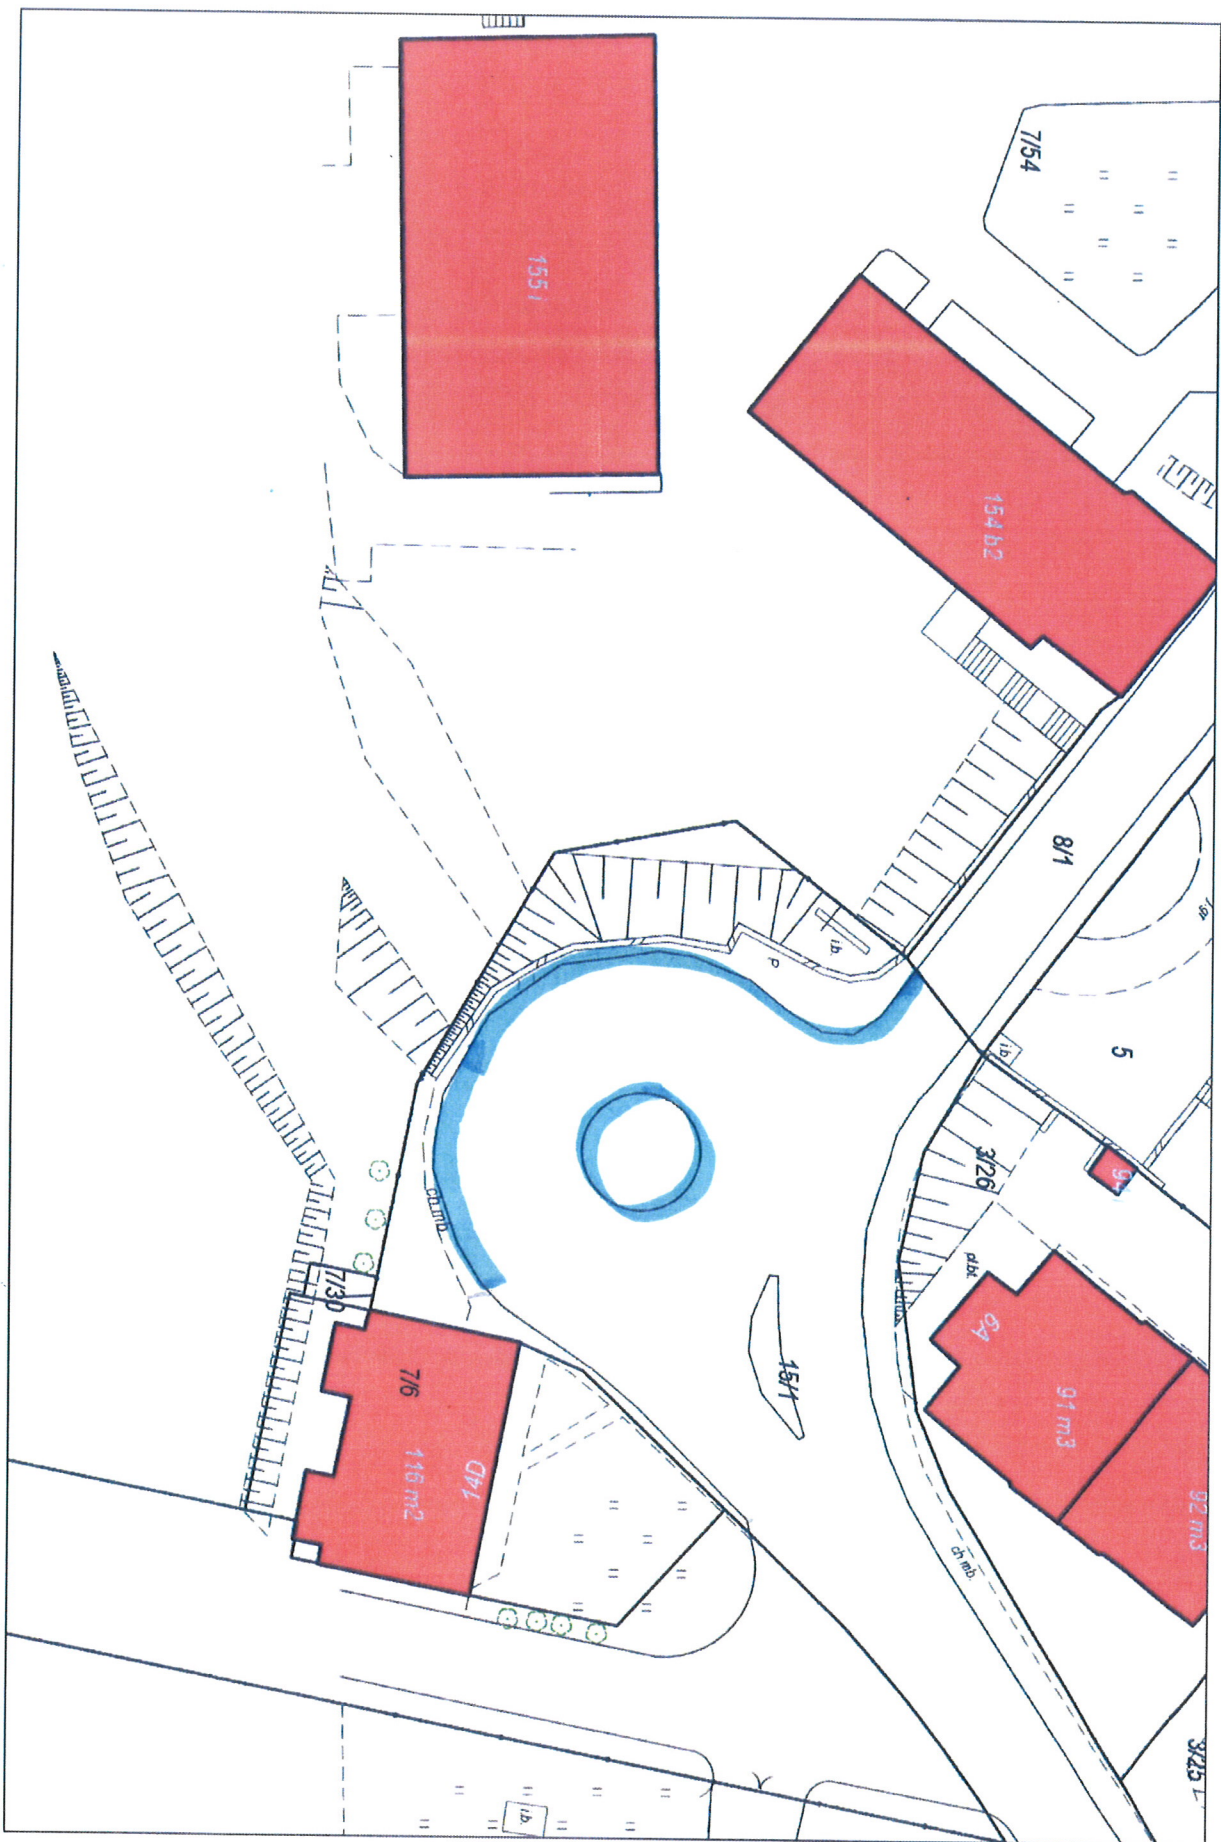

Wydruk w skali 1:500

RETLA ORKANA - POWIATÓW

WebEWID

Wydruk w skali 1:500

PEŁNA JERDZIĘCKA KSIĄŻ

WebEMID

Strona 1/1

Wydruk w skali 1:500

PIEŁA WILCZKA - LUBIECHÓW

Wydruk w skali 1:500

PETLA BIAŁOZYŃSKIEGO - KONRAD ÓL

Wydruk w skali 1:500

PEŁNA MIASTECZYSKA – GŁINIK STARY

70

Wydruk w skali 1:500

PETLA BEETHOVENA - GP-3

PEŁTA-ul. BYSTRZYCKA RUSINÓW

ok
ar

1620D

1620D

7K 2

el

Rc

niecz

1620D

1620D

PRZYSTANEK ~ pl. SOLIDARNOŚCI