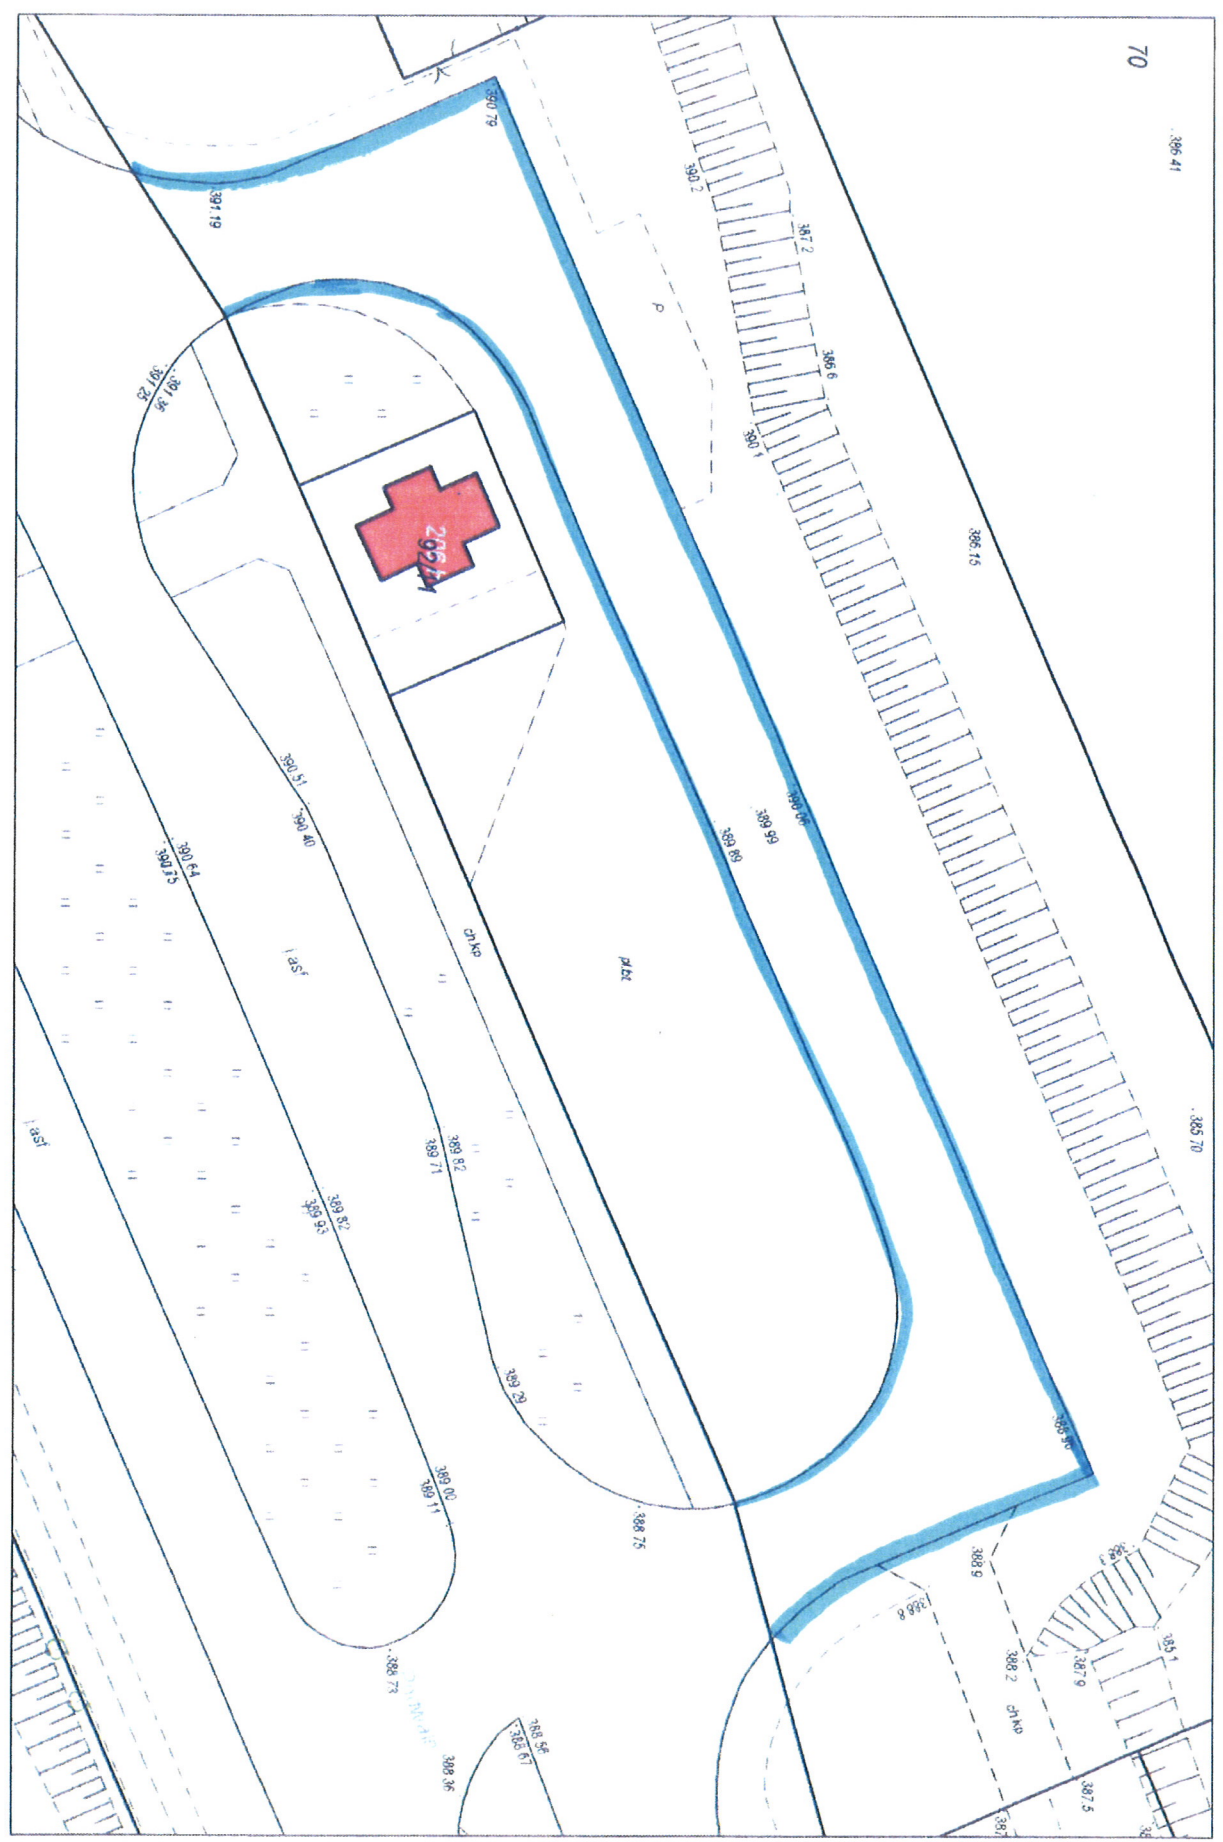

Wydruk w skali 1:500

RETLA ORKANA - POWIATÓW

WebEWID

Wydruk w skali 1:500

PEŁNA JERDZIĘCKA KSIĄŻ

WebEMID

Strona 1/1

Wydruk w skali 1:500

PIEŁA WILCZKA - LUBIECHÓW

Wydruk w skali 1:500

PETLA BIAŁOZYŃSKIEGO - KONRAD ÓL

Wydruk w skali 1:500

PEŁNA MIASTECZYSKA – GŁINIK STARY

70

Wydruk w skali 1:500

PETLA BEETHOVENA - GP-3

PEŁTA-ul. BYSTRZYCKA RUSINÓW

ok
ar

1620D

1620D

7K 2

el

Rc

niecz

1620D

1620D

PRZYSTANEK ~ pl. SOLIDARNOŚCI